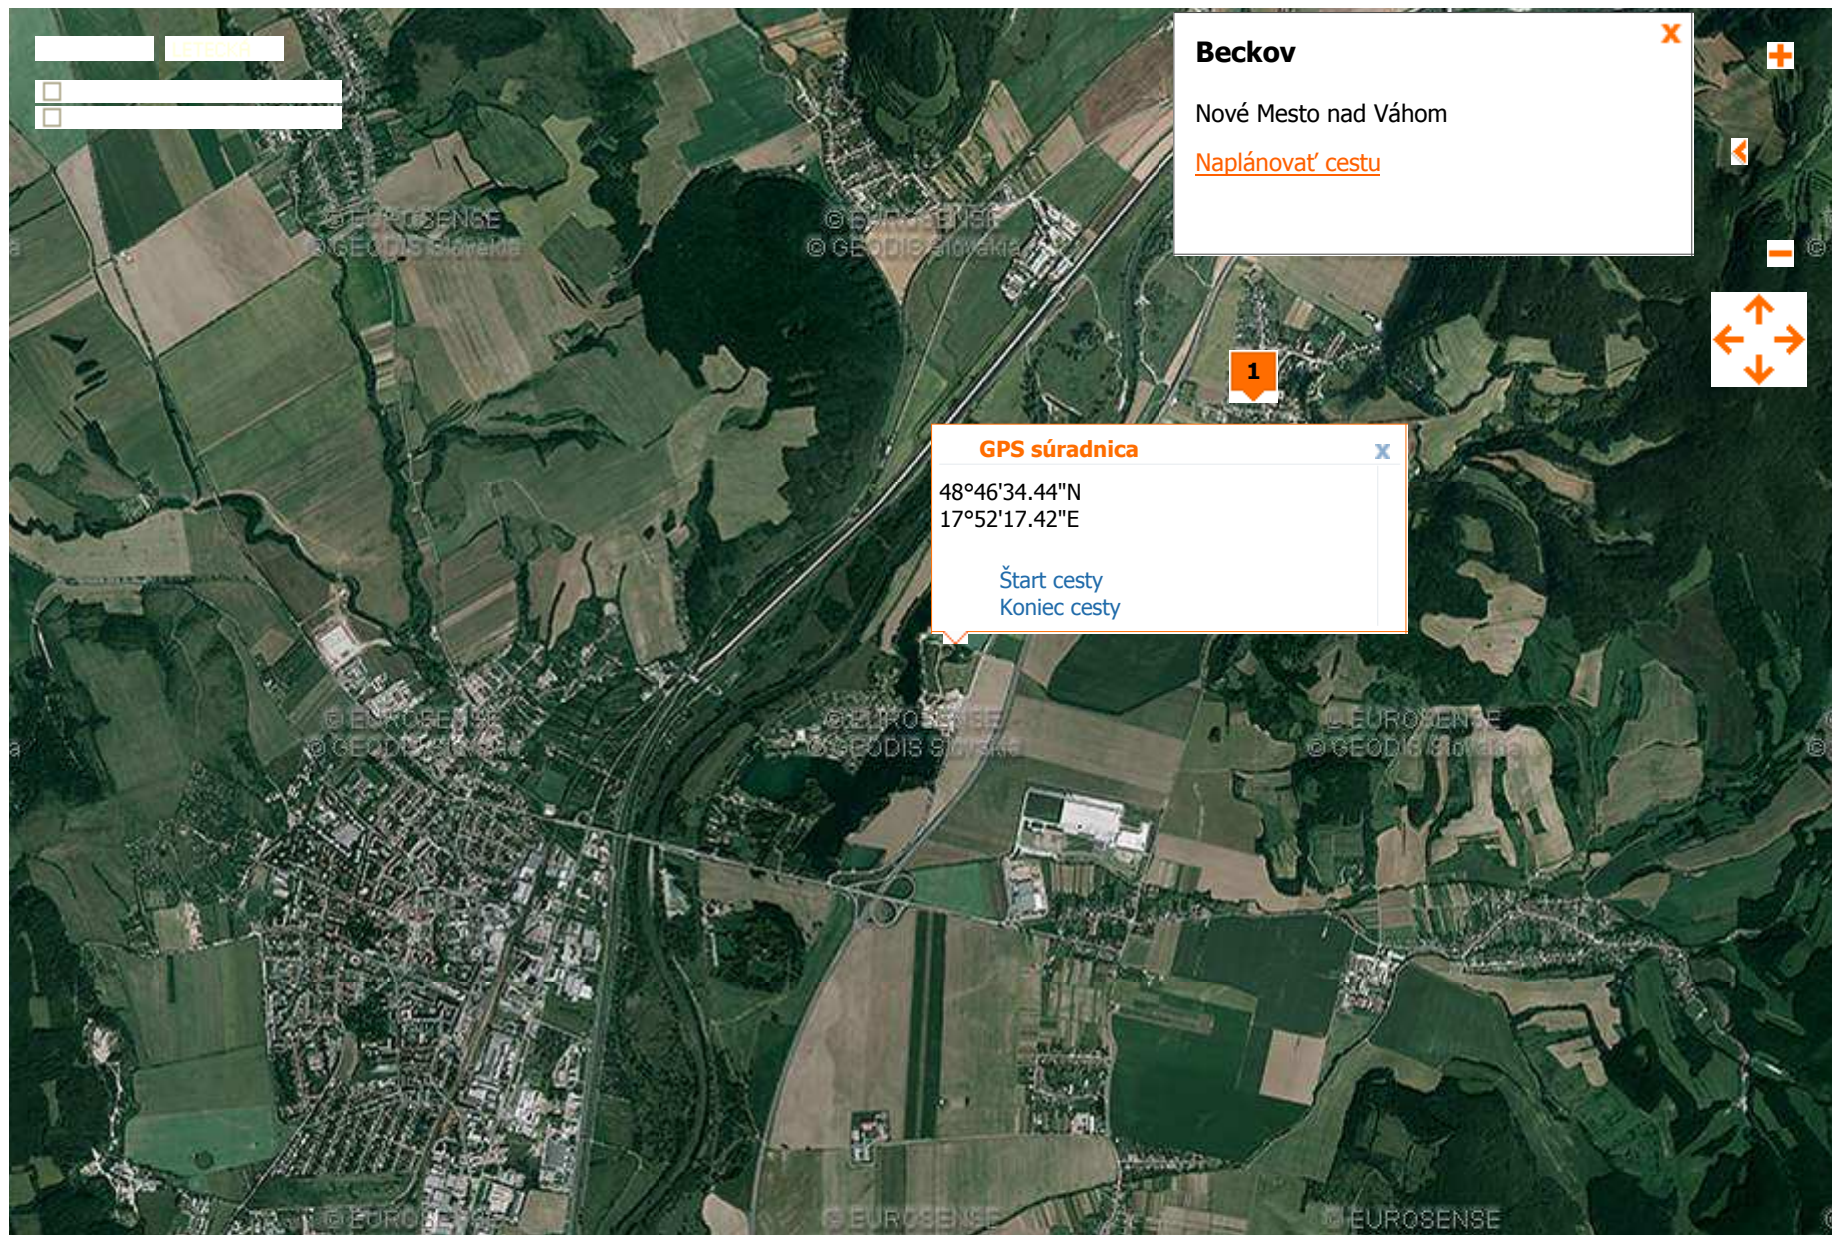

Internet Firms Mapy Referáty Slovníky

Nájdí na mapách: beckov

ZADAJTE ULICU, MESTO, PSČ ALEBO GPS SÚRADNICU. PŘÍKLADY

Vyhľadať

Zrušiť

E-mail

Správy

Wanda

Prominenti

Magazín

Naplánovať cestu

Pomoc

Nástroje

Vytlačiť mapu

Vrstvy

Beckov X

Nové Mesto nad Váhom

[Naplánovať cestu](#)

GPS súradnica X

48°46'34.44"N
17°52'17.42"E

Štart cesty
Koniec cesty

Súťaž

Ovládanie

Chcete ju? Nie je nič je

Stačí podľa indícií zverejnených na stránke hľadať v príslušnej kategórii výherného automobilu a potom vyplniť prihlášku do súťaže.

Sme pred najväčšou Slovensku

Svojou rozlohou (41-tisíc hektárov) najrozsiahlejším hradným mestom Slovenska. Pri požiari v roku 1780 hradnica bola úplne zničená, nebol už obnovený.